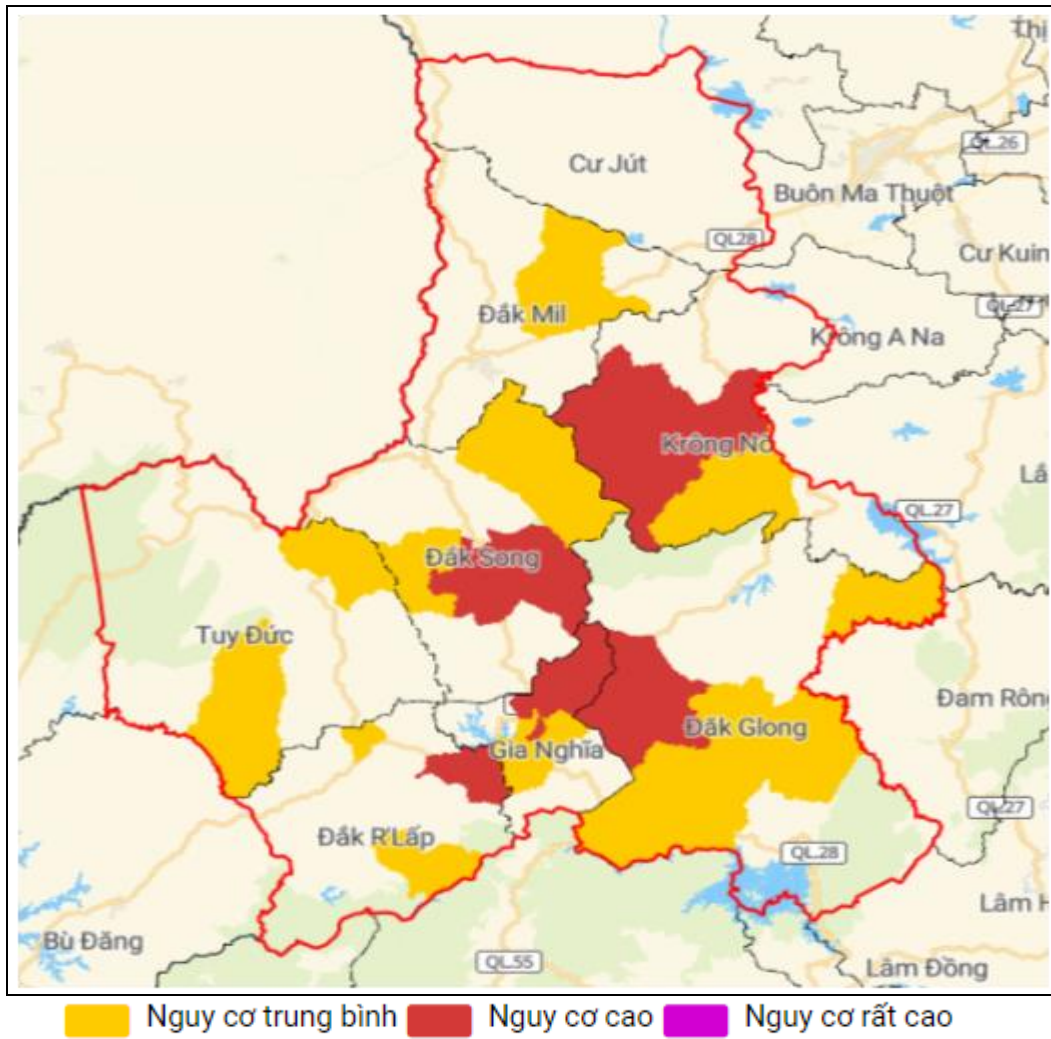

Bản đồ nguy cơ lũ quét, sạt lở trên các khu vực tỉnh Đắk Nông

Chi tiết tại đường link: <http://luquetsatlo.nchmf.gov.vn/>